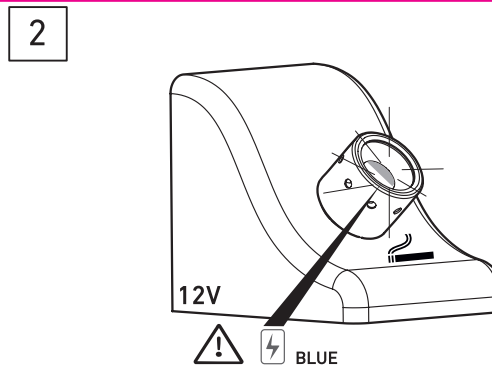

LEDLENSER Automotive

Ledlenser GmbH & Co. KG
 Kronenstr. 5-7 • 42699 Solingen • Germany
 Phone +49 212/5948-0 Fax +49 212/5948-200
 info@ledlenser.com

www.ledlenser.com

AUTOMOTIVE_V04
 17.10.2017