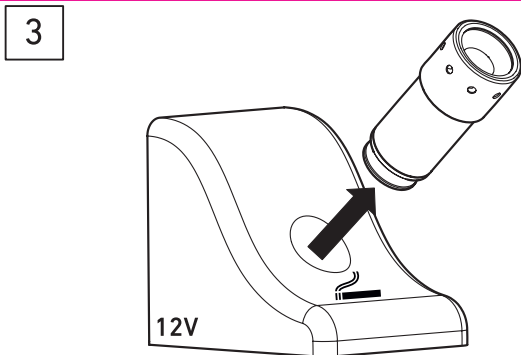

LEDLENSER Automotive

Ledlenser GmbH & Co. KG
 Kronenstr. 5-7 • 42699 Solingen • Germany
 Phone +49 212/5948-0 Fax +49 212/5948-200
 info@ledlenser.com

www.ledlenser.com

AUTOMOTIVE_V04
 17.10.2017