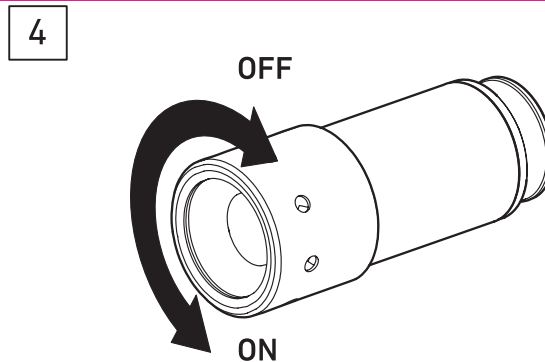

LEDLENSER Automotive

Ledlenser GmbH & Co. KG
 Kronenstr. 5-7 • 42699 Solingen • Germany
 Phone +49 212/5948-0 Fax +49 212/5948-200
 info@ledlenser.com

www.ledlenser.com

AUTOMOTIVE_V04
 17.10.2017